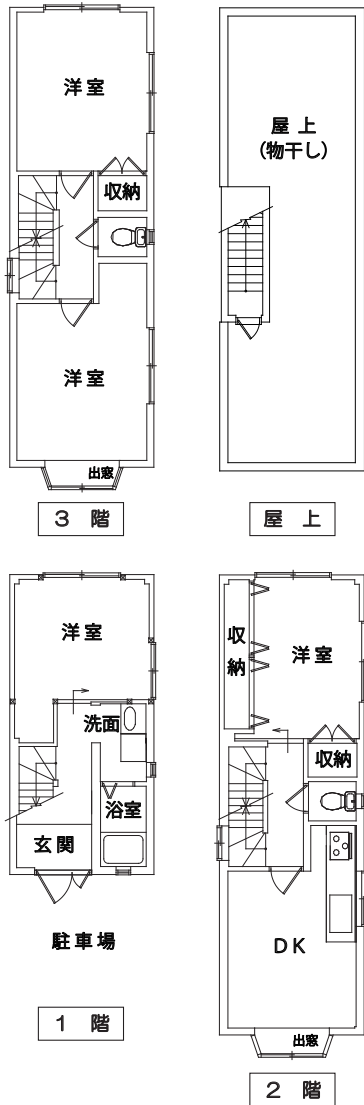

大阪市 阿倍野区 **K 様邸**

木鉄骨3階建て住宅（延べ面積 / 約75㎡）

3階建てで、屋上に物干し。

子供たちも独立して、3階に上がる用事は無くなったものの・・・  
物干し場は屋上だから屋上には、洗濯物を持っていかなくちゃダメだし・・・。

階段の上り下りが、年を重ねるごとに辛いです・・・。

改装後

施工写真

Before