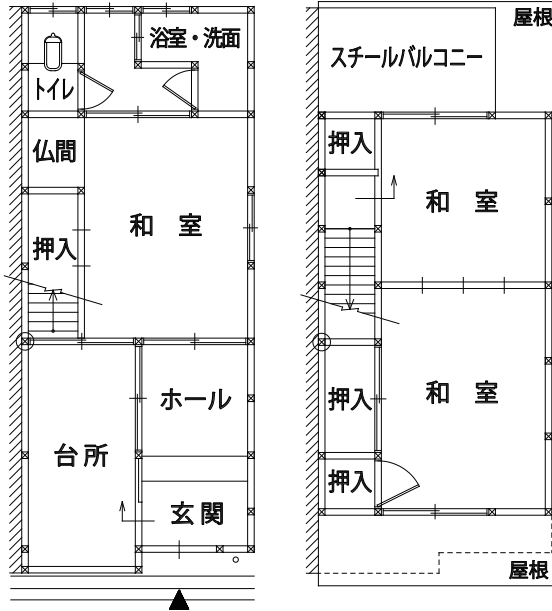

大阪市 住吉区 M様邸

木造2階建て住宅（延べ面積 / 約 59㎡）

両親が所有していた築65年の住まいです。
 小学生の時に越してきて50年が経ち、随分くたびれて
 しまって・・・2年前に屋根はやり替えたんだけど、もう
 一度何とかありませんか？

改装後

施工写真

Before

After