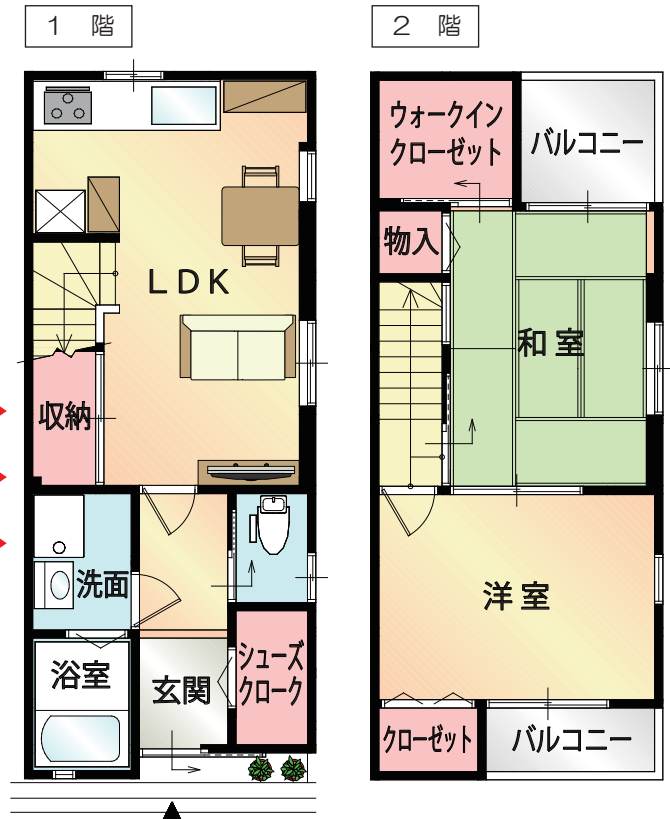

大阪市 住吉区 M様邸

木造2階建て住宅（延べ面積 / 約 59㎡）

両親が所有していた築65年の住まいです。
 小学生の時に越してきて50年が経ち、随分くたびれて
 しまって・・・2年前に屋根はやり替えたんだけど、もう
 一度何とかありませんか？

改装後

施工写真

Before

After